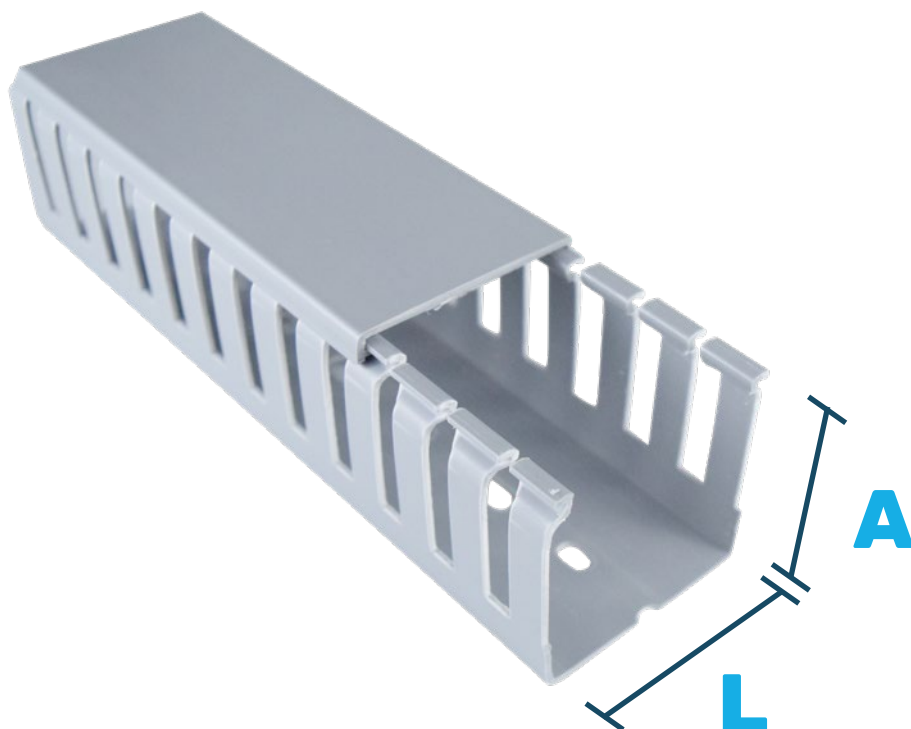

## DIMENSÕES DA FURAÇÃO:

Largura da base 30mm e 50mm

Largura da base 80mm

# CANALETA ABERTA

Barra de 2 Metros

CÓDIGO	MODELO	TIPO	QTDE P/ CAIXA	L / A mm	
1041255	CPA-303-PVC-CZ-F	COM FURAÇÃO	50	30	30
1041261	CPA-305-PVC-CZ-F	COM FURAÇÃO	40	30	50
1041260	CPA-308-PVC-CZ-F	COM FURAÇÃO	28	30	80
1041254	CPA-505-PVC-CZ-F	COM FURAÇÃO	28	50	50
1041257	CPA-508-PVC-CZ-F	COM FURAÇÃO	18	50	80
1041258	CPA-808-PVC-CZ-F	COM FURAÇÃO	12	80	80
1041294	CPA-1108-PVC-CZ-F	COM FURAÇÃO	8	110	80
1041289	CPA-303-PVC-CZ	SEM FURAÇÃO	50	30	30
1041295	CPA-305-PVC-CZ	SEM FURAÇÃO	40	30	50
1041284	CPA-308-PVC-CZ	SEM FURAÇÃO	28	30	80
1041286	CPA-505-PVC-CZ	SEM FURAÇÃO	28	50	50
1041280	CPA-508-PVC-CZ	SEM FURAÇÃO	18	50	80
1041292	CPA-808-PVC-CZ	SEM FURAÇÃO	12	80	80
1041283	CPA-1108-PVC-CZ	SEM FURAÇÃO	8	110	80

# CANALETA SEMI ABERTA

Barra de 2 Metros

CÓDIGO	MODELO	TIPO	QTDE P/ CAIXA	L / A mm	
1041263	CPSA-303-PVC-CZ-F	COM FURAÇÃO	50	30	30
1041287	CPSA-305-PVC-CZ-F	COM FURAÇÃO	40	30	50
1041264	CPSA-308-PVC-CZ-F	COM FURAÇÃO	28	30	80
1041268	CPSA-505-PVC-CZ-F	COM FURAÇÃO	28	50	50
1041270	CPSA-508-PVC-CZ-F	COM FURAÇÃO	18	50	80
1041267	CPSA-808-PVC-CZ-F	COM FURAÇÃO	12	80	80
1041273	CPSA-1108-PVC-CZ-F	COM FURAÇÃO	8	110	80
1041274	CPSA-303-PVC-CZ	SEM FURAÇÃO	50	30	30
1041276	CPSA-305-PVC-CZ	SEM FURAÇÃO	40	30	50
1041285	CPSA-308-PVC-CZ	SEM FURAÇÃO	28	30	80
1041279	CPSA-505-PVC-CZ	SEM FURAÇÃO	28	50	50
1041291	CPSA-508-PVC-CZ	SEM FURAÇÃO	18	50	80
1041281	CPSA-808-PVC-CZ	SEM FURAÇÃO	12	80	80
1041293	CPSA-1108-PVC-CZ	SEM FURAÇÃO	8	110	80