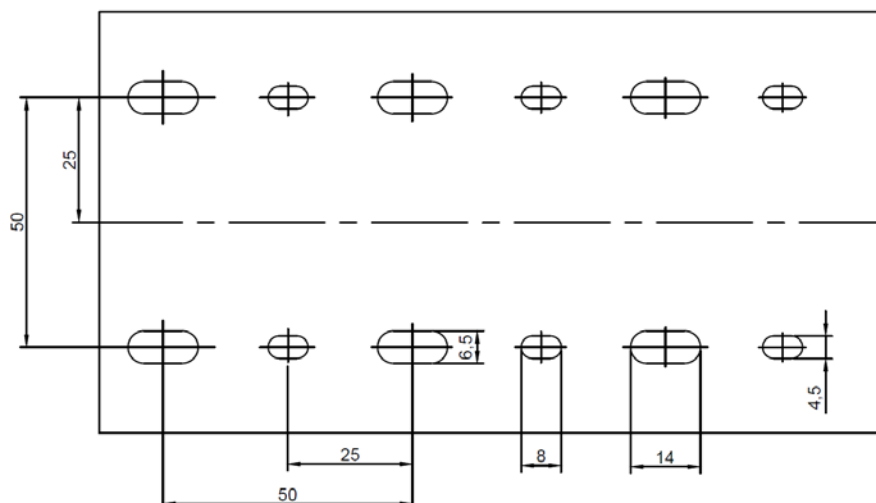

## DIMENSÕES DA FURAÇÃO:

Largura da base 30mm e 50mm

Largura da base 80mm

# CANALETA ABERTA

Barra de 2 Metros

CÓDIGO	MODELO	TIPO	QTDE P/ CAIXA	L / A mm	
1041255	CPA-303-PVC-CZ-F	COM FURAÇÃO	50	30	30
1041261	CPA-305-PVC-CZ-F	COM FURAÇÃO	40	30	50
1041260	CPA-308-PVC-CZ-F	COM FURAÇÃO	28	30	80
1041254	CPA-505-PVC-CZ-F	COM FURAÇÃO	28	50	50
1041257	CPA-508-PVC-CZ-F	COM FURAÇÃO	18	50	80
1041258	CPA-808-PVC-CZ-F	COM FURAÇÃO	12	80	80
1041294	CPA-1108-PVC-CZ-F	COM FURAÇÃO	8	110	80
1041289	CPA-303-PVC-CZ	SEM FURAÇÃO	50	30	30
1041295	CPA-305-PVC-CZ	SEM FURAÇÃO	40	30	50
1041284	CPA-308-PVC-CZ	SEM FURAÇÃO	28	30	80
1041286	CPA-505-PVC-CZ	SEM FURAÇÃO	28	50	50
1041280	CPA-508-PVC-CZ	SEM FURAÇÃO	18	50	80
1041292	CPA-808-PVC-CZ	SEM FURAÇÃO	12	80	80
1041283	CPA-1108-PVC-CZ	SEM FURAÇÃO	8	110	80