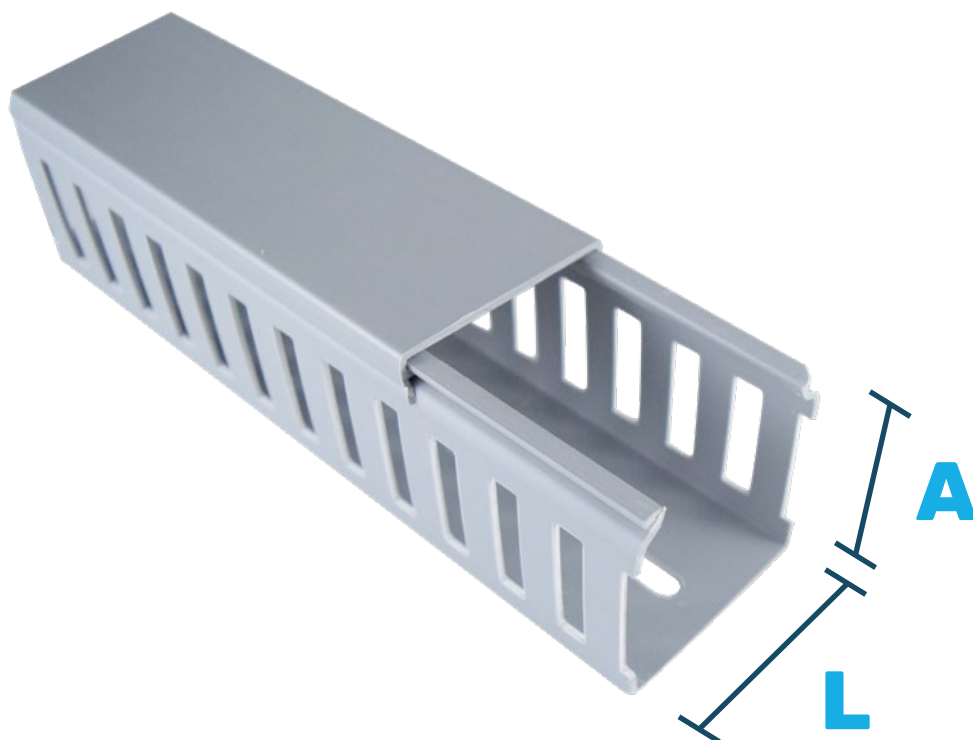

# CANALETA ABERTA

Barra de 2 Metros

CÓDIGO	MODELO	TIPO	QTDE P/ CAIXA	L / A mm	
1041255	CPA-303-PVC-CZ-F	COM FURAÇÃO	50	30	30
1041261	CPA-305-PVC-CZ-F	COM FURAÇÃO	40	30	50
1041260	CPA-308-PVC-CZ-F	COM FURAÇÃO	28	30	80
1041254	CPA-505-PVC-CZ-F	COM FURAÇÃO	28	50	50
1041257	CPA-508-PVC-CZ-F	COM FURAÇÃO	18	50	80
1041258	CPA-808-PVC-CZ-F	COM FURAÇÃO	12	80	80
1041294	CPA-1108-PVC-CZ-F	COM FURAÇÃO	8	110	80
1041289	CPA-303-PVC-CZ	SEM FURAÇÃO	50	30	30
1041295	CPA-305-PVC-CZ	SEM FURAÇÃO	40	30	50
1041284	CPA-308-PVC-CZ	SEM FURAÇÃO	28	30	80
1041286	CPA-505-PVC-CZ	SEM FURAÇÃO	28	50	50
1041280	CPA-508-PVC-CZ	SEM FURAÇÃO	18	50	80
1041292	CPA-808-PVC-CZ	SEM FURAÇÃO	12	80	80
1041283	CPA-1108-PVC-CZ	SEM FURAÇÃO	8	110	80

# CANALETA SEMI ABERTA

Barra de 2 Metros

CÓDIGO	MODELO	TIPO	QTDE P/ CAIXA	L / A mm	
1041263	CPSA-303-PVC-CZ-F	COM FURAÇÃO	50	30	30
1041287	CPSA-305-PVC-CZ-F	COM FURAÇÃO	40	30	50
1041264	CPSA-308-PVC-CZ-F	COM FURAÇÃO	28	30	80
1041268	CPSA-505-PVC-CZ-F	COM FURAÇÃO	28	50	50
1041270	CPSA-508-PVC-CZ-F	COM FURAÇÃO	18	50	80
1041267	CPSA-808-PVC-CZ-F	COM FURAÇÃO	12	80	80
1041273	CPSA-1108-PVC-CZ-F	COM FURAÇÃO	8	110	80
1041274	CPSA-303-PVC-CZ	SEM FURAÇÃO	50	30	30
1041276	CPSA-305-PVC-CZ	SEM FURAÇÃO	40	30	50
1041285	CPSA-308-PVC-CZ	SEM FURAÇÃO	28	30	80
1041279	CPSA-505-PVC-CZ	SEM FURAÇÃO	28	50	50
1041291	CPSA-508-PVC-CZ	SEM FURAÇÃO	18	50	80
1041281	CPSA-808-PVC-CZ	SEM FURAÇÃO	12	80	80
1041293	CPSA-1108-PVC-CZ	SEM FURAÇÃO	8	110	80