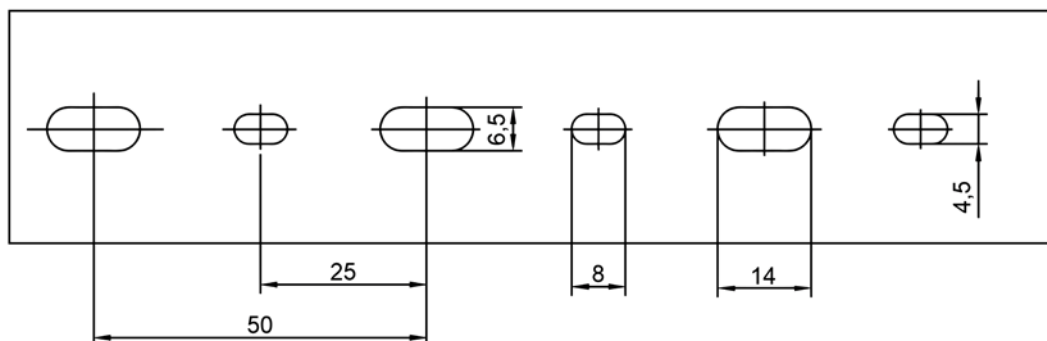

## DIMENSÕES DA FURAÇÃO:

Largura da base 30mm e 50mm

Largura da base 80mm

# CANALETA ABERTA

Barra de 2 Metros

CÓDIGO	MODELO	TIPO	QTDE P/ CAIXA	L / A mm	
1041255	CPA-303-PVC-CZ-F	COM FURAÇÃO	50	30	30
1041261	CPA-305-PVC-CZ-F	COM FURAÇÃO	40	30	50
1041260	CPA-308-PVC-CZ-F	COM FURAÇÃO	28	30	80
1041254	CPA-505-PVC-CZ-F	COM FURAÇÃO	28	50	50
1041257	CPA-508-PVC-CZ-F	COM FURAÇÃO	18	50	80
1041258	CPA-808-PVC-CZ-F	COM FURAÇÃO	12	80	80
1041294	CPA-1108-PVC-CZ-F	COM FURAÇÃO	8	110	80
1041289	CPA-303-PVC-CZ	SEM FURAÇÃO	50	30	30
1041295	CPA-305-PVC-CZ	SEM FURAÇÃO	40	30	50
1041284	CPA-308-PVC-CZ	SEM FURAÇÃO	28	30	80
1041286	CPA-505-PVC-CZ	SEM FURAÇÃO	28	50	50
1041280	CPA-508-PVC-CZ	SEM FURAÇÃO	18	50	80
1041292	CPA-808-PVC-CZ	SEM FURAÇÃO	12	80	80
1041283	CPA-1108-PVC-CZ	SEM FURAÇÃO	8	110	80