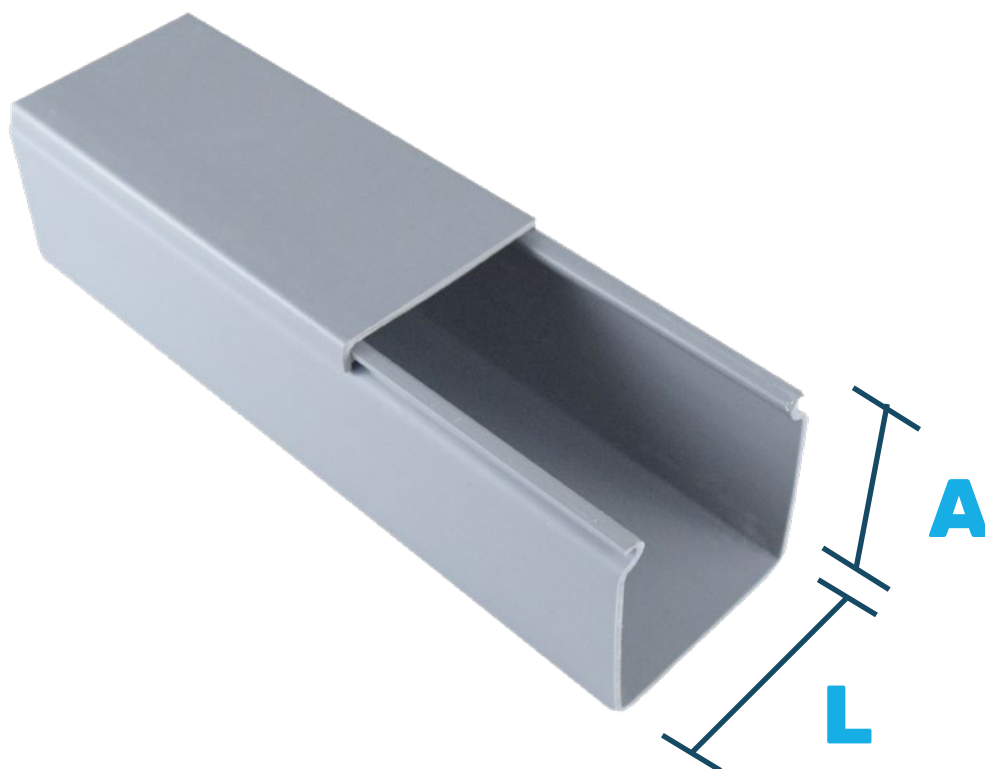

# CANALETA SEMI ABERTA

Barra de 2 Metros

CÓDIGO	MODELO	TIPO	QTDE P/ CAIXA	L / A mm	
1041263	CPSA-303-PVC-CZ-F	COM FURAÇÃO	50	30	30
1041287	CPSA-305-PVC-CZ-F	COM FURAÇÃO	40	30	50
1041264	CPSA-308-PVC-CZ-F	COM FURAÇÃO	28	30	80
1041268	CPSA-505-PVC-CZ-F	COM FURAÇÃO	28	50	50
1041270	CPSA-508-PVC-CZ-F	COM FURAÇÃO	18	50	80
1041267	CPSA-808-PVC-CZ-F	COM FURAÇÃO	12	80	80
1041273	CPSA-1108-PVC-CZ-F	COM FURAÇÃO	8	110	80
1041274	CPSA-303-PVC-CZ	SEM FURAÇÃO	50	30	30
1041276	CPSA-305-PVC-CZ	SEM FURAÇÃO	40	30	50
1041285	CPSA-308-PVC-CZ	SEM FURAÇÃO	28	30	80
1041279	CPSA-505-PVC-CZ	SEM FURAÇÃO	28	50	50
1041291	CPSA-508-PVC-CZ	SEM FURAÇÃO	18	50	80
1041281	CPSA-808-PVC-CZ	SEM FURAÇÃO	12	80	80
1041293	CPSA-1108-PVC-CZ	SEM FURAÇÃO	8	110	80

## CANALETA FECHADA

Barra de 2 Metros

CÓDIGO	MODELO	TIPO	QTDE P/ CAIXA	L / A mm	
1041259	CPF-303-PVC-CZ-F	COM FURAÇÃO	50	30	30
1041265	CPF-305-PVC-CZ-F	COM FURAÇÃO	40	30	50
1041269	CPF-308-PVC-CZ-F	COM FURAÇÃO	28	30	80
1041256	CPF-505-PVC-CZ-F	COM FURAÇÃO	28	50	50
1041266	CPF-508-PVC-CZ-F	COM FURAÇÃO	18	50	80
1041262	CPF-808-PVC-CZ-F	COM FURAÇÃO	12	80	80
1041272	CPF-1108-PVC-CZ-F	COM FURAÇÃO	8	110	80
1041288	CPF-303-PVC-CZ	SEM FURAÇÃO	50	30	30
1041275	CPF-305-PVC-CZ	SEM FURAÇÃO	40	30	50
1041277	CPF-308-PVC-CZ	SEM FURAÇÃO	28	30	80
1041278	CPF-505-PVC-CZ	SEM FURAÇÃO	28	50	50
1041290	CPF-508-PVC-CZ	SEM FURAÇÃO	18	50	80
1041296	CPF-808-PVC-CZ	SEM FURAÇÃO	12	80	80
1041282	CPF-1108-PVC-CZ	SEM FURAÇÃO	8	110	80